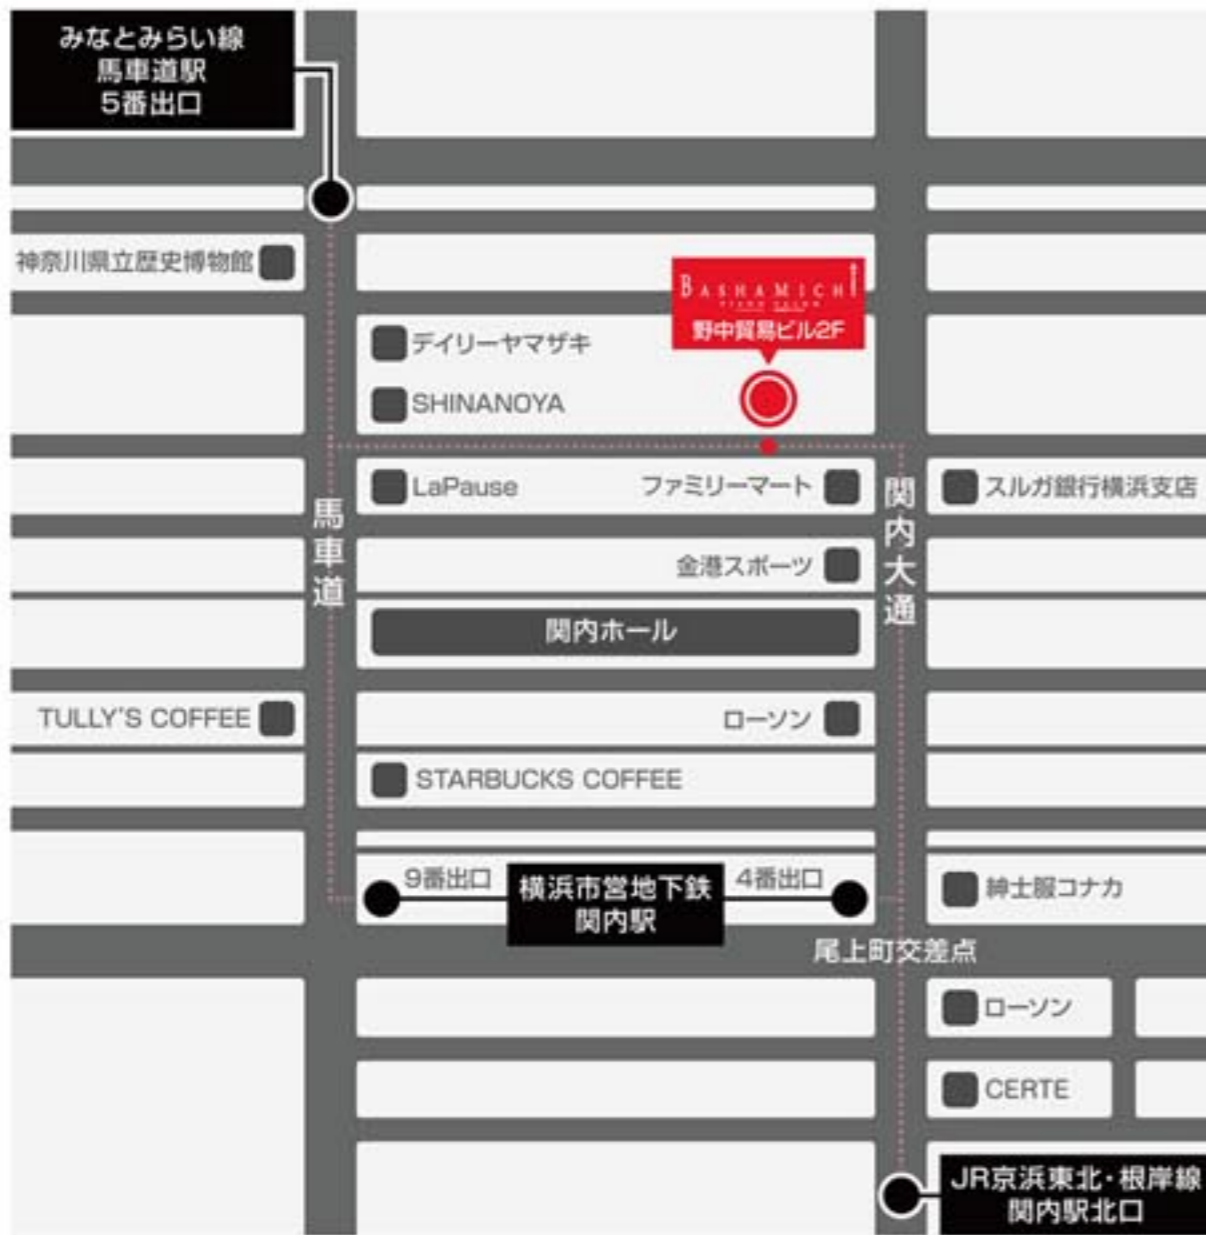

マティアス・キルシュネライト ピアノ公開レッスン

11月6日 (日) 横浜・馬車道ピアノサロン

アクセス

- みなとみらい線 馬車道駅5番出口より徒歩3分
- 横浜市営地下鉄 関内駅4番出口より徒歩4分
- 横浜市営地下鉄 関内駅9番出口より徒歩4分
- JR京浜東北・根岸線 関内駅北口より徒歩8分

みなとみらい線馬車道駅5番出口・横浜市営地下鉄9番出口からは、歴史ある馬車道の雰囲気を感じながらお越しいただけます。

11月7日 (月) 東京・紀尾井町サロンホール

アクセス

- 東京メトロ有楽町線「麹町」1番出口から徒歩約5分
- 東京メトロ有楽町線・半蔵門線「永田町」5番出口から徒歩約5分
- 東京メトロ南北線「永田町」9A・9B出口から徒歩約4分
- 東京メトロ銀座線・丸ノ内線「赤坂見附」D出口から徒歩約10分
- JR 中央・総武線「四ツ谷」麹町口から徒歩約15分
- JR 中央・総武線「市ヶ谷」徒歩約17分
- 都バス「平河町2丁目」停留所から徒歩約1分

マティアス・キルシュネライト
ピアノリサイタル
11月7日 (月) 紀尾井町サロンホール
18:30 (開演) / 18:00 (開場)

入場料 予約制 (全席自由・税込)
一般 5,000円 学生 2,500円
会員 4,000円 (島村楽器メンバーシップカード・アプリ会員 STC会員 / PTNA会員 / SMSサポート会員)

ブラームス 16のワルツ 作品39
ベートーヴェン ピアノソナタ 第8番「悲愴」 作品13
ドビュッシー 映像 第1集 『水の反映』『ラモーを讀んで』『動き』
ヒナステラ ピアノソナタ 第1番 作品22

チケット
申し込み
フォーム

SMS
Support Music Society

一般社団法人 サポート ミュージック ソサイエティ (SMS)
<https://sms-tokyo.jp>

SMSサポート会員にご入会いただきますと、下記の特典が受けられます。

1) 当会が主催・共催・協賛するコンサートのご案内
2) 当会が主催・共催・協賛するコンサートのチケット割引 (年間約30公演)
3) 当会の提携団体が主催する演奏会への会員割引・ご優待

入会金：5,000円 (入会時のみ)
年会費：5,000円 (初年度のみ入会月により値段は変わります)
お問い合わせ：info@sms-tokyo.jp

SMS会員 入会
ご案内ページ

マスタークラス
申し込みフォーム