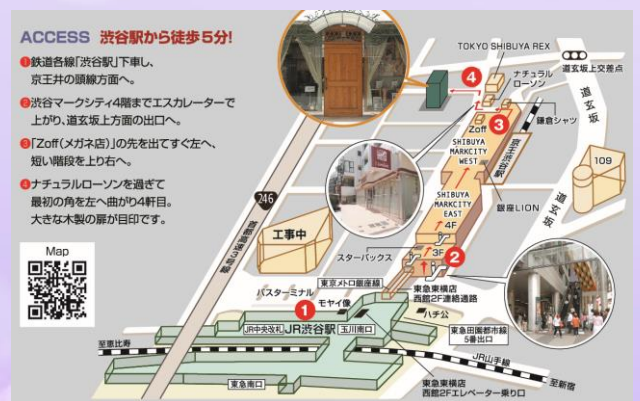

予告なく出演者・曲目の変更がある場合がございます。

開催日時 2020年10月7日(水) 14:00~15:00
(13:15開場)

会費 一般：2000円 会員：1000円
会場 ノナカ・アンナホール

渋谷区道玄坂1-15-9 ノナカ・ミュージックハウス6F

チケット申込 SMS Phone: 03-5791-3070 Fax: 03-3446-1210

(Ticket) Mail: info@sms-tokyo.jp <https://sms-tokyo.jp/>

Concert at : Nonaka Anna Hall

at Nonaka Music House, 1-15-9, Dogenzaka, Shibuya-ku,

Date : October 7, 2020 (Wed) 14:00~15:00 PM (Door opens at 13:15 pm)

Admission Fee : 2000 yen Club members : 1000 yen

原則毎月第一・第三水曜日の午後、2時~3時、皆様ご存知の名曲を中心に国内海外で活躍するアーティストが上質なクラシック音楽をお届けします。
First and Third Wednesday afternoon starting at 2:00 pm you would enjoy 60 minutes of live classic music !