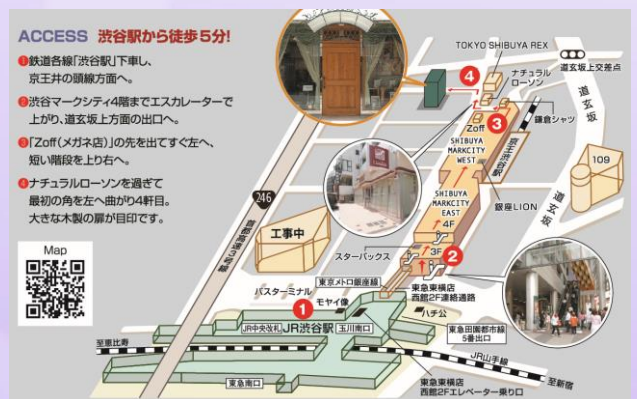

原則毎月第一・第三水曜日の午後、2時~3時、皆様ご存知の名曲を中心に国内海外で活躍するアーティストが上質なクラシック音楽をお届けします。
First and Third Wednesday afternoon starting at 2:00 pm you would enjoy 60 minutes of live classic music !

プロデューサー：鈴木達也 (スタインウェイ・ジャパン前会長) Producer : Peter Suzuki (Former Chairman of Steinway & Sons Japan)

主催・問合せ先：一般社団法人サポートミュージックソサイエティ(SMS) 港区南麻布4-12-25南麻布セントレ2F

2F, Minami Azabu Centre Bldg, 4-12-25, Minami Azabu, Minato-ku, Tokyo. Phone : 03-5791-3070 Mail : info@sms-tokyo.jp

協賛：野中貿易株式会社 中央管財株式会社 東洋ピアノ製造株式会社 後援：一般社団法人全日本ピアノ指導者協会 (ピティナ)