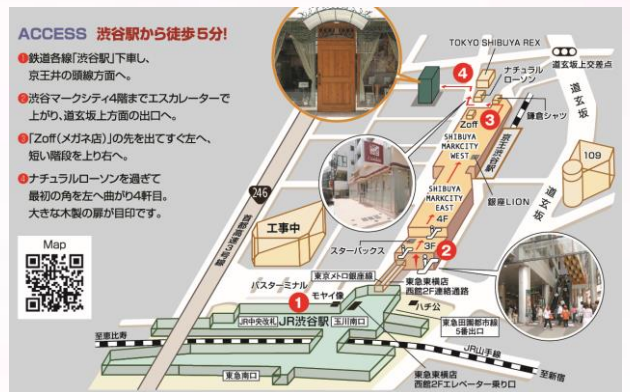

開催日時 2021年3月24日(水) 14:00~15:00

(13:15開場)

会費 一般：2000円 会員：1000円

会場 ノナカ・アンナホール

渋谷区道玄坂1-15-9 ノナカ・ミュージックハウス6F

チケット申込 SMS Phone: 03-5791-3070 (要事前予約)

(Ticket)

Mail: info@sms-tokyo.jp <https://sms-tokyo.jp/>

Concert at : Nonaka Anna Hall

at Nonaka Music House, 1-15-9, Dogenzaka, Shibuya-ku,

Date : March 24, 2021 (Wed) 14:00~15:00 PM (Door opens at 13:15)

Admission Fee : 2000 yen Club members : 1000 yen

原則毎月第一・第三水曜日の午後、2時~3時、皆様ご存知の名曲を中心に国内外で活躍するアーティストが上質なクラシック音楽をお届けします。
First and Third Wednesday afternoon starting at 2:00 pm you would enjoy 60 minutes of live classic music !