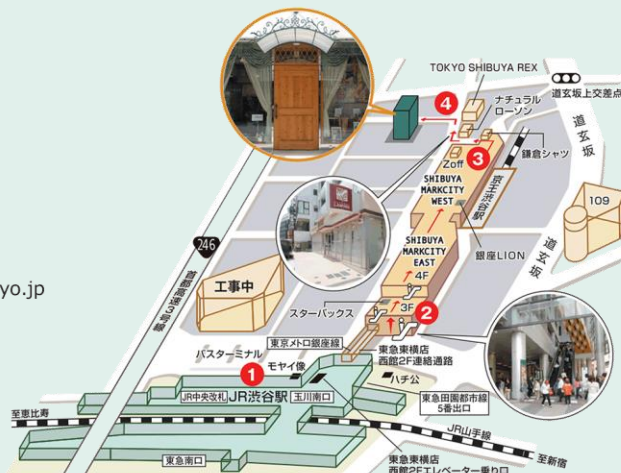

2021

10/6
水

ノナカ・アンナ ホール

東京都渋谷区道玄坂1-15-9 ノナカ・ミュージックハウス 6F

14:00-15:00 (13:15開場)

全席自由(税込) 一般 2,000円 SMSサポート会員 1,000円

主催・チケット申込・お問合せ (事前予約制)

一般社団法人 サポート ミュージック ソサイエティ <https://sms-tokyo.jp>

- ① 渋谷駅 JR中央改札 / メトロ ハチ公広場口
- ② 渋谷マークシティ 4F を「道玄坂上」方面に直進
- ③ 正面扉出て左側の小階段を通りビルの外に
- ④ 正面道路を右折。一つ目の角を左折した4つ目のビル