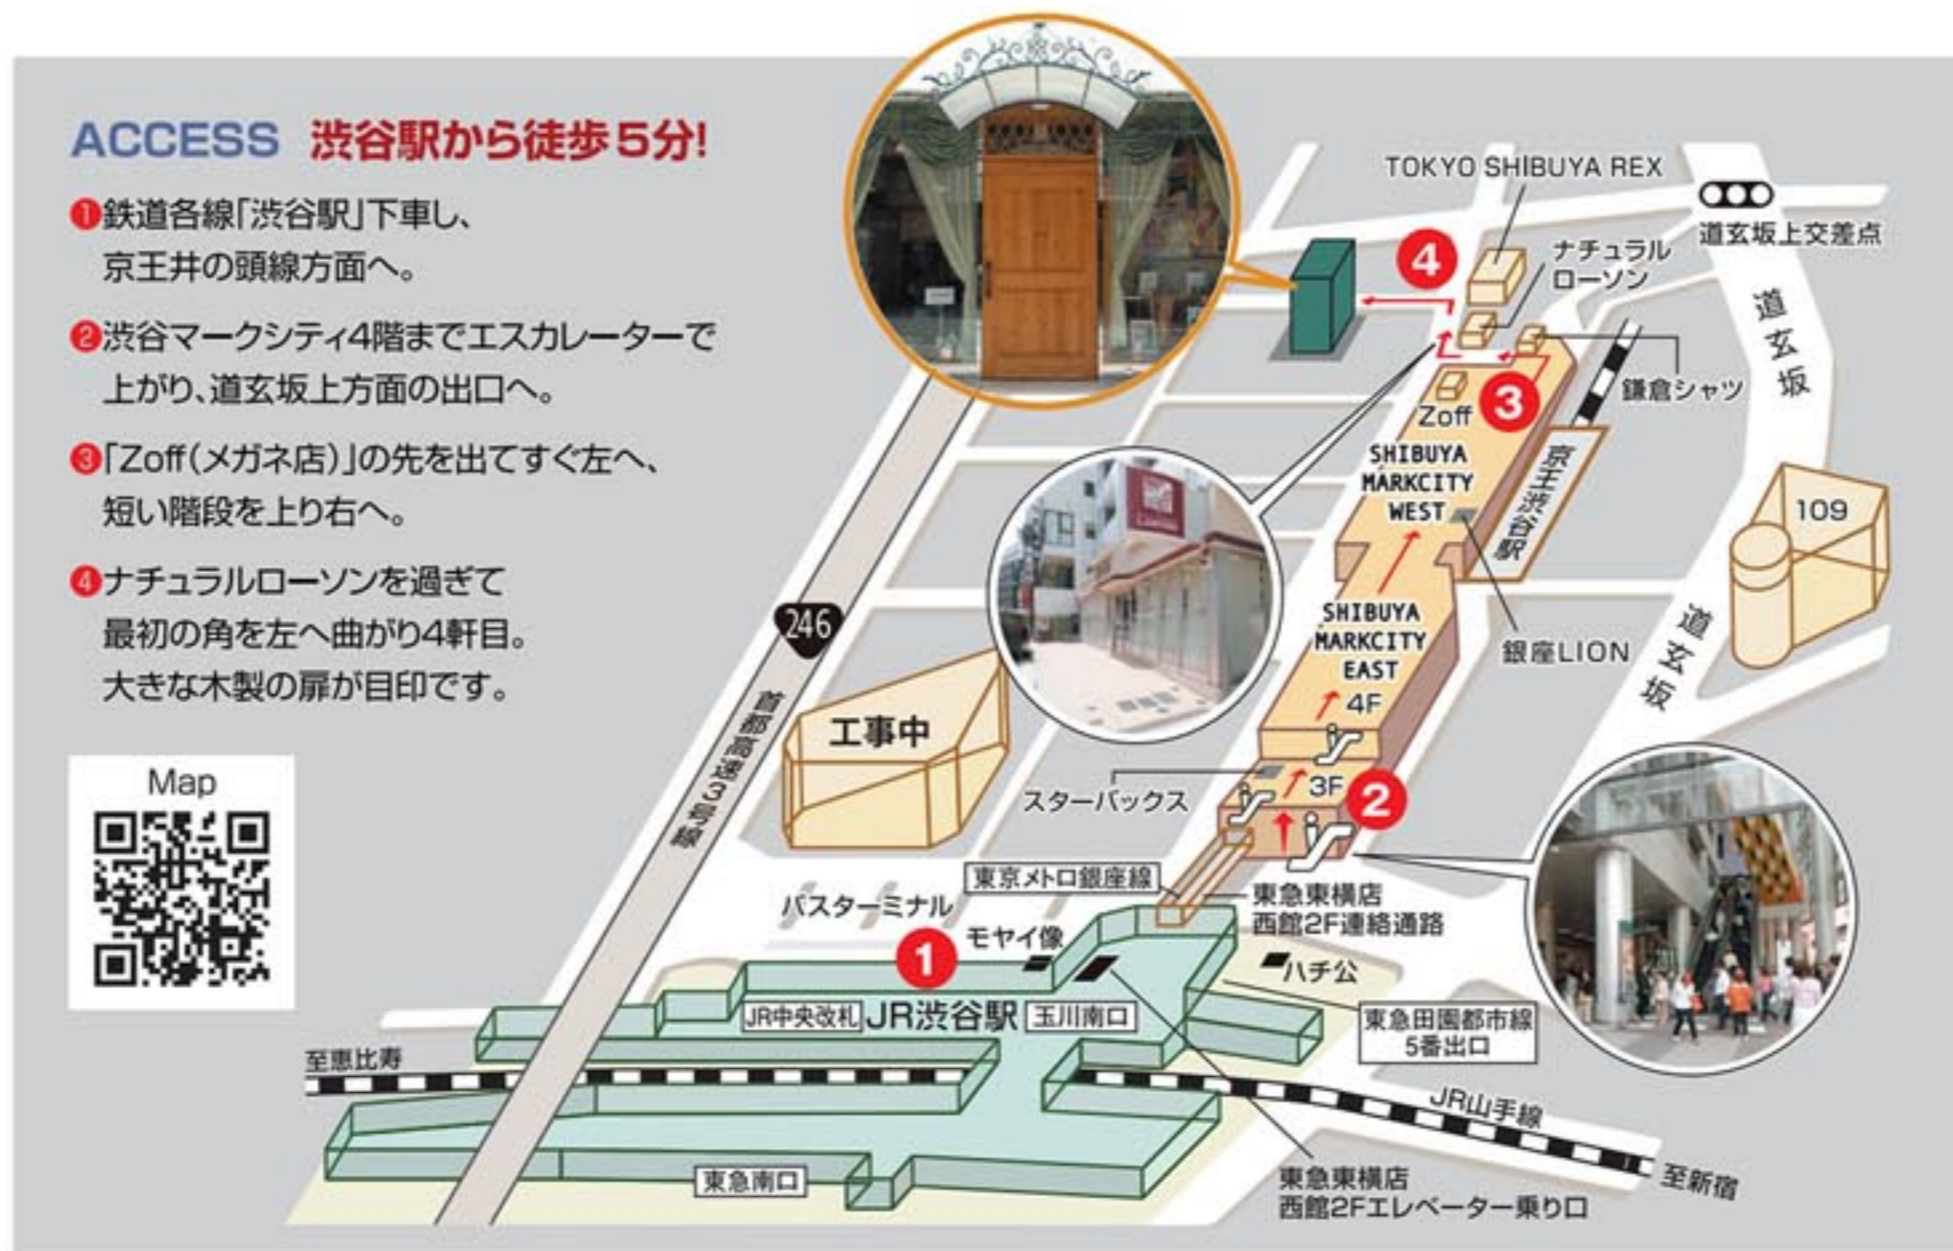

若き巨匠管楽器シリーズ 第19回

原則毎月第2水曜日の19時スタート。皆様ご存じの名曲を中心に国内外で活躍するアーティストが上質な音楽をお届けします。

竹内あすか (フルート)

大阪府出身。フルート奏者として幅広く活動するほか、現代音楽グループ ZEITPUNKT OSAKAを主宰しユニークなコンサートシリーズを手がけている。

兵庫県立西宮高校音楽科を経て、相愛大学音楽学部を特別奨学生として首席卒業。2009年明治安田クオリティオブライフ文化財団より奨学金授与。その後ドイツ国立カールスルーエ音楽大学修士課程、また同大学院室内楽科を最優秀の成績で修了。オーケストラ活動ではH.リリング指揮のバツハ国際アカデミー(シュトゥットガルト)団員としてドイツ国内をはじめロシア、南米チリにおけるコンサートツアーに参加。またベルリンユースオーケストラ、フライブルク バツハオーケストラなどに客演。現在は子育ての傍ら子供向けコンサートなどの企画運営にも注力している。

浜野与志男 (ピアノ)

日本音楽コンクール第1位、マルメ北欧ピアノコンクール第1位、アルマトイ国際ピアノコンクール第2位、野島稔・よこすかピアノコンクール最高位など多くの賞歴をもつ。日本フィル・サントリーホール定期やロイヤル・フェスティバル・ホール(ロンドン)、モスクワ音楽院ラフマニノフホール、東京オペラシティ『B→C』、浜離宮朝日ホールでのリサイタルをはじめ国内外にて演奏活動を展開する。

東京藝術大学音楽学部を経て英国王立音楽大学大学院にて修士号、アーティストディプロマを取得、モスクワ音楽院にて研鑽を積む。帰国後、東京音楽大学ならびに東京藝術大学音楽学部にて後進の指導に注力している。デビューアルバム「ステート オヴ マインド」をオクタヴィア・レコードより発売中。

★ご来場の際に★

- ・熱のある方(37.5℃以上目安)、体調に不安のある方の来場はお断りしています。
- ・マスクの着用をお願いいたします。
- ・検温、アルコール消毒のご協力をお願いいたします。

SMS
Support Music Society

一般社団法人 サポート ミュージック ソサイエティ (SMS)
<https://sms-tokyo.jp>

SMSサポート会員にご入会いただきますと、下記の特典が受けられます。

1) 当会が主催・共催・協賛するコンサートのご案内
2) 当会が主催・共催・協賛するコンサートのチケット割引(年間約30公演)
3) 当会の提携団体が主催する演奏会への会員割引・ご優待

入会金: 5,000円(入会時のみ)
年会費: 5,000円(初年度のみ入会月により値段は変わります)
お問い合わせ: info@sms-tokyo.jp

SMS会員 入会
ご案内ページ

チケット
申し込みフォーム