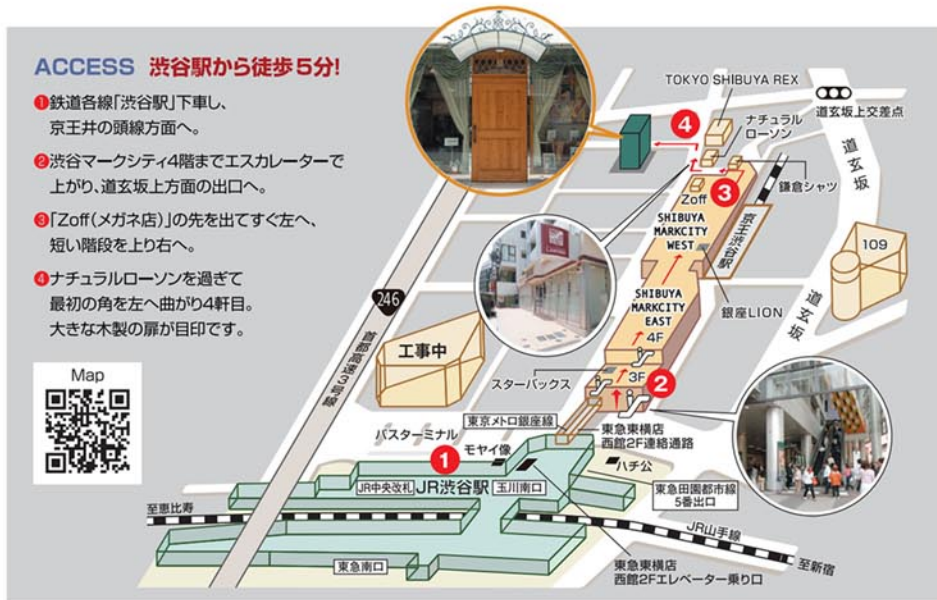

若き巨匠管楽器シリーズ 第20回

原則毎月第2水曜日の19時スタート。皆様ご存じの名曲を中心に国内外で活躍するアーティストが上質な音楽をお届けします。

竹内あすか (フルート)

大阪府出身。フルート奏者として幅広く活動するほか、現代音楽グループ ZEITPUNKT OSAKAを主宰しユニークなコンサートシリーズを手がけている。

兵庫県立西宮高校音楽科を経て、相愛大学音楽学部を特別奨学生として首席卒業。2009年明治安田クオリティオブライフ文化財団より奨学金授与。その後ドイツ国立カールスルーエ音楽大学修士課程、また同大学院室内楽科を最優秀の成績で修了。オーケストラ活動ではH.リリング指揮のバッハ国際アカデミー(シュトゥットガルト)団員としてドイツ国内をはじめロシア、南米チリにおけるコンサートツアーに参加。またベルリンユースオーケストラ、フライブルク バッハオーケストラなどに客演。現在は子育ての傍ら子供向けコンサートなどの企画運営にも注力している。

浜野与志男 (ピアノ)

日本音楽コンクール第1位、マルメ北欧ピアノコンクール第1位、アルマトイ国際ピアノコンクール第2位、野島稔・よこすかピアノコンクール最高位など多くの賞歴をもつ。日本フィル・サントリーホール定期やロイヤル・フェスティバル・ホール(ロンドン)、モスクワ音楽院ラフマニノフホール、東京オペラシティ『B→C』、浜離宮朝日ホールでのリサイタルをはじめ国内外にて演奏活動を展開する。

東京藝術大学音楽学部を経て英国王立音楽大学大学院にて修士号、アーティストディプロマを取得、モスクワ音楽院にて研鑽を積む。帰国後、東京音楽大学ならびに東京藝術大学音楽学部にて後進の指導に注力している。デビューアルバム[ステート オヴ マインド]をオクタヴィア・レコードより発売中。

★ご来場の際は★

- ・熱のある方(37.5℃以上目安)、体調に不安のある方の来場はお断りしています。
- ・マスクの着用をお願いいたします。
- ・検温、アルコール消毒のご協力をお願いいたします。

SMS
Support Music Society

一般社団法人 サポート ミュージック ソサエティ (SMS)
<https://sms-tokyo.jp>

SMSサポート会員にご入会いただきますと、下記の特典が受けられます。

1) 当会が主催・共催・協賛するコンサートのご案内
2) 当会が主催・共催・協賛するコンサートのチケット割引(年間約30公演)
3) 当会の提携団体が主催する演奏会への会員割引・ご優待

入会金: 5,000円(入会時のみ)

年会費: 5,000円(初年度のみ入会月により値段は変わります)

お問い合わせ: info@sms-tokyo.jp

SMS会員 入会
ご案内ページ

チケット
申し込みフォーム