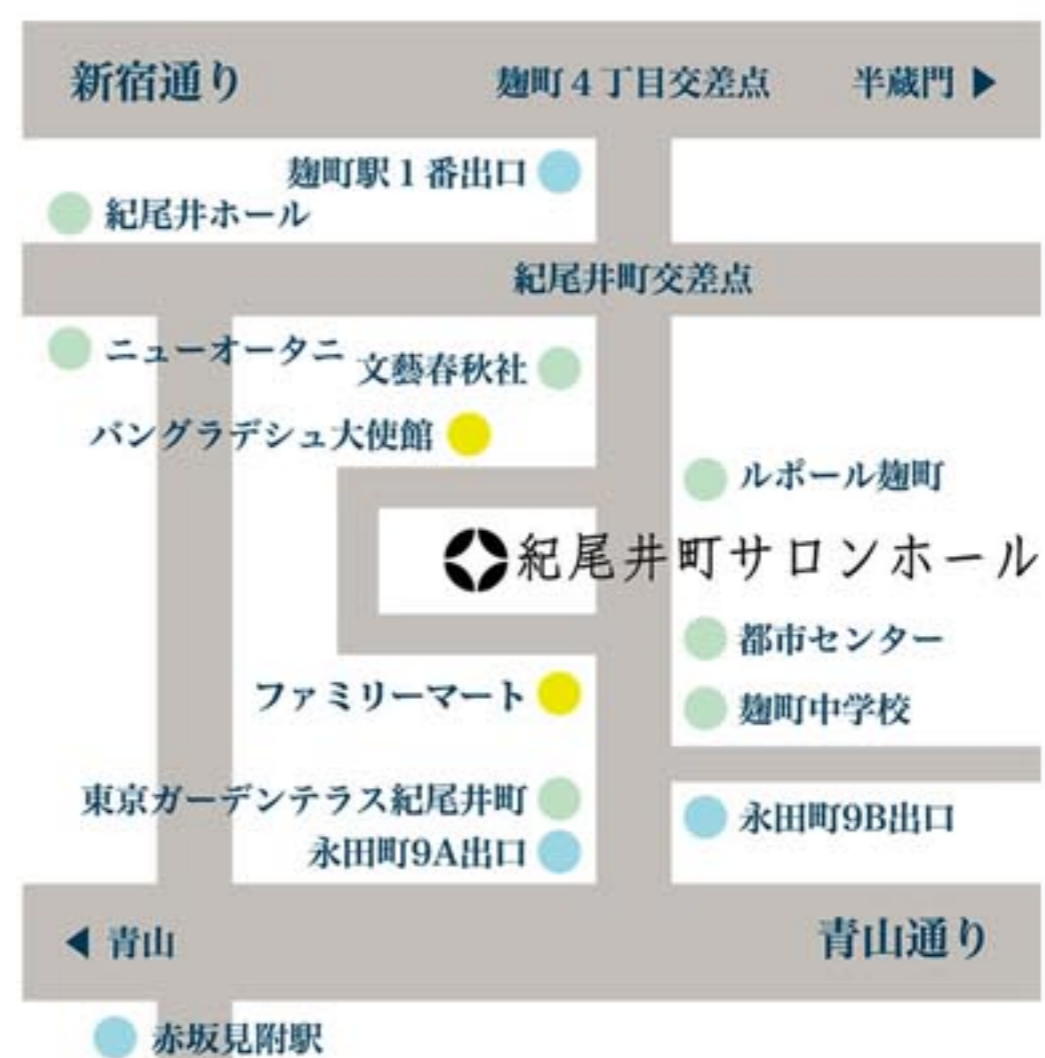

新居由佳梨 (ピアノ)

東京芸術大学、同大学大学院を経て、スイス国立ジュネーヴ音楽院修了。第7回イタリア・モノポリ国際ピアノコンクール第3位ほか受賞多数。ヨーロッパでの音楽祭、スタインウェイ・ジャパン社によるYoung Virtuoso Series、シャネル(株)「Pygmalion Days」シリーズ、ラ・フォル・ジュルネ・オ・ジャポンなどをはじめ、各地でコンサートに出演中。(一財)地域創造公共ホール活性化支援事業登録アーティストとして、全国の小学校などでのアウトリーチ活動も行っている。

ソロCD「メランコリー」(スタインウェイレーベル)、「透明な風〜ラヴェル名曲集」(アールアンフィニ/ソニー・ミュージックダイレクト)をリリース。伝説のヴァイオリニスト、イダ・ヘンデル氏とのCD録音やオリヴィエ・シャルリエ氏ほか、国内外の著名器楽奏者との共演も数多い。またTVドラマやアニメ、ゲーム音楽のレコーディングやコンサート出演など、活動の幅を一層広げている。

東京芸大弦楽器科・管楽器科の伴奏助手を6年間務める。スタインウェイ・アーティスト。

ピーター鈴木 (ナビゲーター)

一般社団法人サポートミュージックソサイエティ (SMS) 代表理事。87年(財)ヤマハ音楽振興会専務理事、89年ヤマハ株式会社取締役、米国本社ヤマハ・コーポレーション・オブ・アメリカ代表取締役社長、92年帰国ヤマハ株式会社顧問。97年スタインウェイ・ジャパン株式会社代表取締役、2008年より会長、相談役、スタインウェイ会会長、2010年よりスタインウェイ会最高顧問現在に至る。国際ピアノデュオ協会常任理事、上野学園監事。

★紀尾井町サロンホールへのアクセス★

- 東京メトロ有楽町線「麹町」1番出口から徒歩約5分
- 東京メトロ半蔵門線「永田町」5番出口から徒歩約5分
- 東京メトロ南北線「永田町」9A・9B出口から徒歩約4分
- 東京メトロ銀座線・丸ノ内線「赤坂見附」D出口から徒歩約10分
- JR中央・総武線「四ツ谷」麹町口から徒歩約15分
- JR中央・総武線「市ヶ谷」徒歩約17分
- 都バス「平河町2丁目」停留所から徒歩約1分

ご観覧のお客様用駐車場はございませんので、お近くのコインパーキングをご利用いただくか、公共交通機関をご利用ください。タクシー等でお越しになる場合は、「バン格拉デシュ大使館」「ルポール麹町ホテル」「都市センターホテル」「紀尾井アートギャラリー」などの近隣施設を目印にご来館ください。

★ご来場の際して★

- ・熱のある方 (37.5℃以上目安)、体調に不安のある方の来場はお断りしています。
- ・マスクの着用をお願いいたします。
- ・検温、アルコール消毒のご協力をお願いいたします。