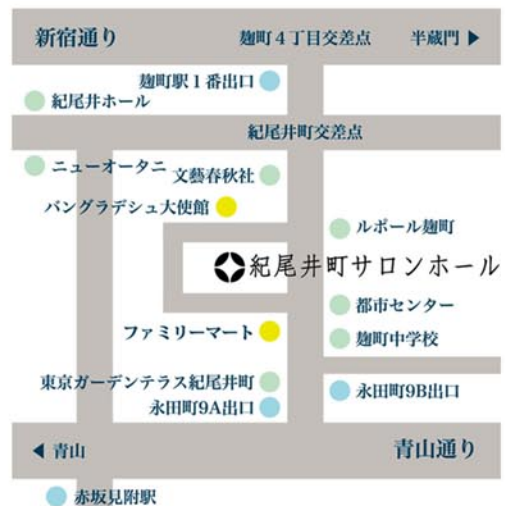

新居 由佳梨 (ピアノ)

東京藝術大学、同大学大学院を経て、スイス国立ジュネーヴ音楽院修了。第7回イタリア・モノポリ国際ピアノコンクール第3位、第69回日本音楽コンクール入選ほか受賞多数。パリでのショパン・フェスティバルなどの音楽祭やヨーロッパでのリサイタルシリーズに出演。スタインウェイ・ジャパン社によるYoung Virtuoso Series、ラ・フォル・ジュルネ・オ・ジャポンへの出演の他、全国各地で多数のコンサートに出演中。CD「メランコリー」（スタインウェイ・レーベル）、「透明な風〜ラヴェル名曲集」（アール・アンフィニ）をリリース。伝説のヴァイオリニスト、イダ・ヘンデル氏とのCD録音やオリヴィエ・シャルリエ氏ほか国内外の著名器楽奏者との共演も多く、安定感ある技巧と細やかな心配りで室内楽奏者としても厚い信頼を寄せられている。日本音楽コンクール・ヴァイオリン部門にて共演賞を二度受賞。またTVドラマやアニメ、CM、ゲーム音楽のレコーディングやコンサート出演などの活動もしている。これまでに東京藝大伴奏助手、洗足学園音楽大学ピアノ科非常勤講師を務める。

東京メトロ有楽町線「麹町」1番出口から徒歩約5分
東京メトロ半蔵門線「永田町」5番出口から徒歩約5分
東京メトロ南北線「永田町」9A・9B出口から徒歩約4分
東京メトロ銀座線・丸ノ内線「赤坂見附」D出口から徒歩約10分
JR中央・総武線「四ツ谷」麹町口から徒歩約15分
JR中央・総武線「市ヶ谷」徒歩約17分
都バス「平河町2丁目」停留所から徒歩約1分

ご観覧のお客様用駐車場はございませんので、お近くのコインパーキングをご利用いただくか、公共交通機関をご利用ください。タクシー等でお越しになる場合は、「バン格拉デシュ大使館」「ルポール麹町ホテル」「都市センターホテル」「紀尾井アートギャラリー」などの近隣施設を目印にご来館ください。