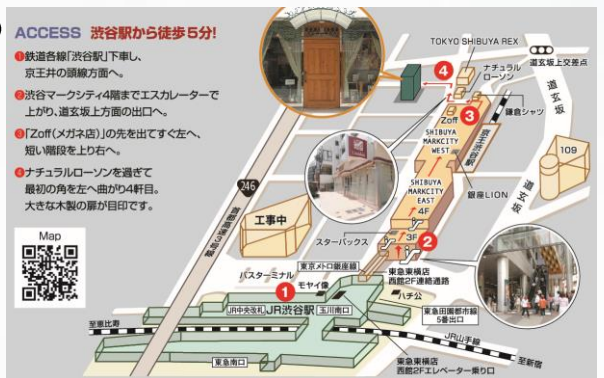

原則毎月第一・第三水曜日の午後、2時~3時、皆様ご存知の名曲を中心に国内海外で活躍するアーティストが上質なクラシック音楽をお届けします。
First and Third Wednesday afternoon starting at 2:00 pm you would enjoy 60 minutes of live classic music !

プロデューサー：鈴木達也 (スタインウェイ・ジャパン前会長) Producer : Peter Suzuki (Former Chairman of Steinway & Sons Japan)
主催・問合せ先：一般社団法人サポートミュージックソサエティ(SMS) 港区南麻布4-12-25南麻布セントレ2F

2F, Minami Azabu Centre Bldg, 4-12-25, Minami Azabu, Minato-ku, Tokyo. Phone : 03-5791-3070 Mail : info@sms-tokyo.jp

協賛：野中貿易株式会社 中央管財株式会社 東洋ピアノ製造株式会社 後援：一般社団法人全日本ピアノ指導者協会 (ピティナ)