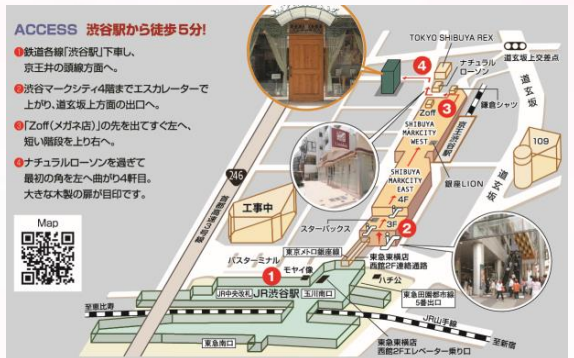

開催日時 2020年2月19日(水) 14:00~15:00 (13:30開場)

会費 一般:2000円 会員:1000円

会場 ノナカ・アンナホール

渋谷区道玄坂1-15-9 ノナカ・ミュージックハウス6F

チケット申込 SMS Phone:03-5791-3070 Fax:03-3446-1210

(Ticket) Mail: info@sms-tokyo.jp <https://sms-tokyo.jp/>

Concert at : Nonaka Anna Hall

at Nonaka Music House, 1-15-9, Dogenzaka, Shibuya-ku,

Date : February 19, 2020 (Wed) 14:00~15:00 PM (Door opens at 13:30 pm)

Admission Fee : 2000 yen Club members : 1000 yen