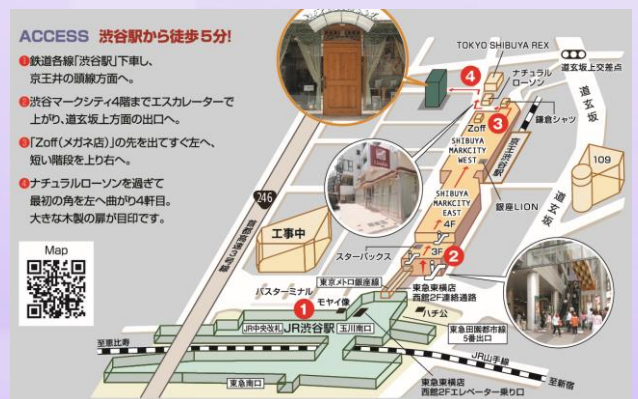

原則毎月第一・第三水曜日の午後、2時~3時、皆様ご存知の名曲を中心に国内海外で活躍するアーティストが上質なクラシック音楽をお届けします。
First and Third Wednesday afternoon starting at 2:00 pm you would enjoy 60 minutes of live classic music !

プロデューサー：鈴木達也 (スタインウェイ・ジャパン前会長) Producer : Peter Suzuki (Former Chairman of Steinway & Sons Japan)

主催・問合せ先：一般社団法人サポートミュージックソサイエティ(SMS) 港区南麻布4-12-25南麻布セントレ2F

2F, Minami Azabu Centre Bldg, 4-12-25, Minami Azabu, Minato-ku, Tokyo. Phone : 03-5791-3070 Mail : info@sms-tokyo.jp

協賛：野中貿易株式会社 中央管財株式会社 東洋ピアノ製造株式会社 後援：一般社団法人全日本ピアノ指導者協会 (ピティナ)