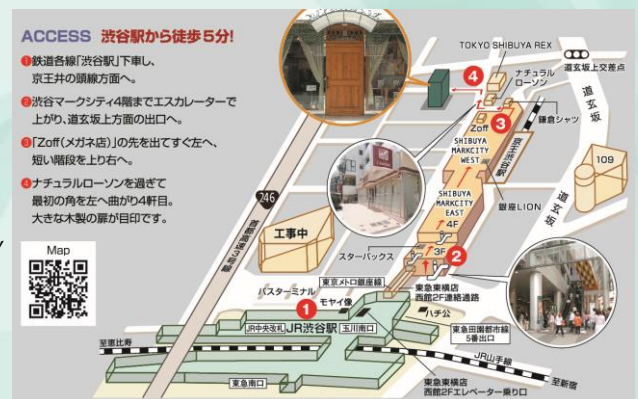

原則毎月第一・第三水曜日の午後2時~3時、皆様ご存知の名曲を中心に国内海外で活躍するアーティストが上質なクラシック音楽をお届けします。
First and Third Wednesday afternoon starting at 2:00 pm you would enjoy 60 minutes of live classic music!

プロデューサー: 鈴木達也 (スタインウェイ・ジャパン前会長) Producer: Peter Suzuki (Former Chairman of Steinway & Sons Japan)

主催・問合せ先: 一般社団法人サポートミュージックソサイエティ(SMS) 港区南麻布4-12-25南麻布セントレ2F

2F, Minami Azabu Centre Bldg, 4-12-25, Minami Azabu, Minato-ku, Tokyo. Phone: 03-5791-3070 Mail: info@sms-tokyo.jp

協賛: 野中貿易株式会社 中央管財株式会社 東洋ピアノ製造株式会社 後援: 一般社団法人全日本ピアノ指導者協会 (ピティナ)