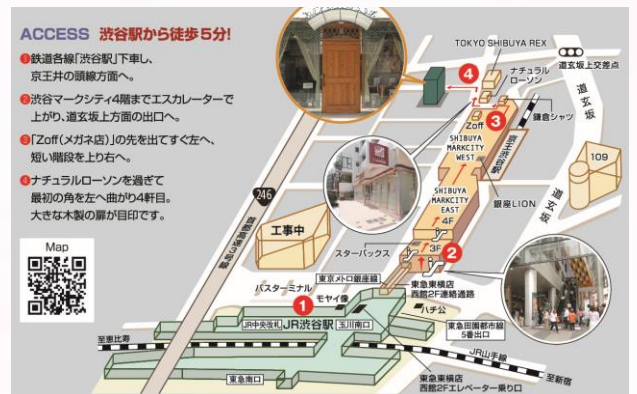

原則毎月第一・第三水曜日の午後、2時~3時、皆様ご存知の名曲を中心に国内海外で活躍するアーティストが上質なクラシック音楽をお届けします。

プロデューサー：鈴木達也(スタインウェイ・ジャパン前会長) Producer: Peter Suzuki (Former Chairman of Steinway & Sons Japan)

主催・問合せ先：一般社団法人サポートミュージックソサイエティ(SMS) 港区南麻布4-12-25南麻布セントレ2F

2F, Minami Azabu Centre Bldg, 4-12-25, Minami Azabu, Minato-ku, Tokyo. Phone: 03-5791-3070 Mail: info@sms-tokyo.jp

協賛：野中貿易株式会社 中央管財株式会社 東洋ピアノ製造株式会社 後援：一般社団法人全日本ピアノ指導者協会(ピティナ)