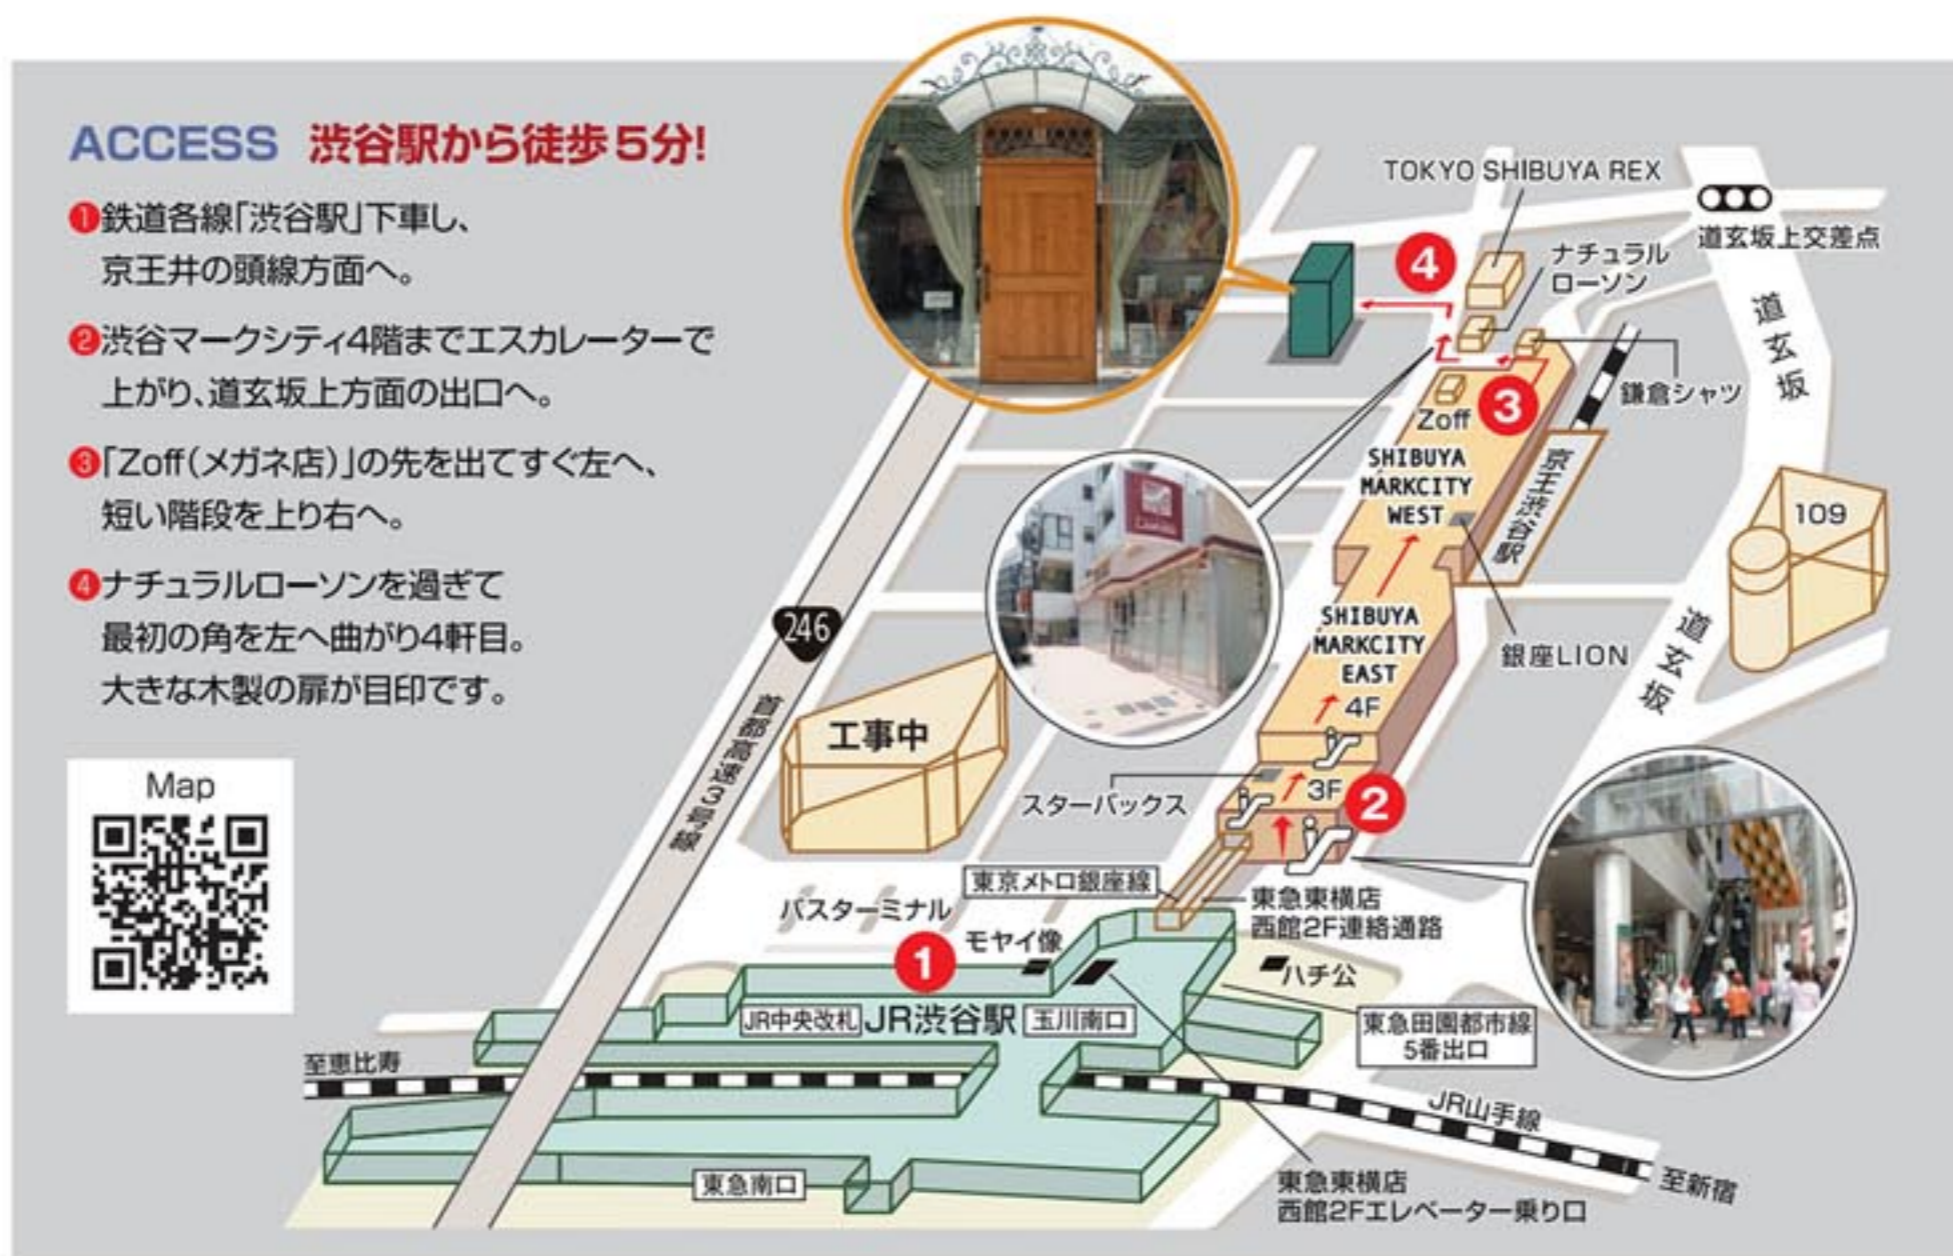

若き巨匠シリーズ 第53回

原則毎月第2水曜日の19時スタート。皆様ご存じの名曲を中心に国内外で活躍するアーティストが上質な音楽をお届けします。

栗原麻樹 (ピアノ)

3歳より母の手ほどきによりピアノを始める。幼少の頃よりピティナピアノコンペティション、全日本学生音楽コンクールなど数多くのコンクールに上位入賞。浜松国際ピアノアカデミーコンクールにて上位入賞併せてモストプロミッシングアーティスト賞を受賞。大阪国際音楽コンクール第2位。フランス アルカッション国際ピアノコンクール第1位。フランス マイエンヌ国際ピアノコンクール第1位。

15歳でフランス・パリに渡りパリコンセルヴァトワール(パリ国立高等音楽院)に満場一致の首席にて入学、その間、文化庁海外芸術家研修員として派遣される。パリエコールノルマル音楽院の最高課程を修了、スコラカントルム音楽院のコンサーティスト課程を満場一致の首席にて修了。フランス市立地方音楽院でピアノ科の教鞭を2年間執り、その後12年間の留学生生活を終え日本に帰国。

これまでパリ日本文化会館(仏)などフランス、イギリス、スペインなど国内外の数多くのコンサートホールや、ラ・フォル・ジュルネ・オ・ジャポン、白寿ホール、日本演奏連盟主催による東京文化会館、2018年の銀座ヤマハホールでのリサイタルでは公益社団法人日本演奏連盟/増山美知子奨励ニューアーティストシリーズを授与され好評を博す。これまでに深沢亮子、故中村紘子、藤井一興、中沖玲子、故ジェルメーヌ・ムニエ、ブルーノ・リグット、フセイン・セルメット、ジャン＝マルク・ルイサダ、ガブリエル・タッキーノ各氏に師事。

ラジオ、テレビ、雑誌などに多数出演掲載され現在年間50回ほどの演奏活動や、株式会社長谷工不動産建築の音楽マンション<PLAY>の音楽アドバイザーを務めるなど幅広い活動をしている。
スタインウェイ・エデュケーショナル・パートナー。

フランスの作曲家の珠玉のような作品を集めたファーストアルバム『Couleur~SHIKISAI~』、フランスの作曲家ブーランクの作品と壮大なムソルグスキーの作品「展覧会の絵」を収録したセカンドアルバム『愛の小径~Les chemins de l'amour』2枚をリリースしている。

オフィシャル ホームページ <http://maki-kurihara.com/>
オフィシャル twitter <https://twitter.com/makiwanwan>

栗原麻樹 出演コンサート

詩的な音画 - 音の絵 -

4/2 (金) 19:00 紀尾井町サロンホール

ドヴォルザーク：詩的な音画 より
シベリウス：ピアノソナタ ヘ長調 Op.12
リムスキー＝コルサコフ：シェヘラザード

11/13 (土) 14:00
Hakuju Hall
プログラム：近日公開

一般社団法人 サポート ミュージック ソサエティ (SMS)
<https://sms-tokyo.jp>

SMSサポート会員にご入会いただきますと、下記の特典が受けられます。

1) 当会が主催・共催・協賛するコンサートのご案内
2) 当会が主催・共催・協賛するコンサートのチケット割引 (年間約30公演)
3) 当会の提携団体が主催する演奏会への会員割引・ご優待

入会金：5,000円 (入会時のみ)
年会費：5,000円 (初年度のみ入会月により値段は変わります)
お問い合わせ：info@sms-tokyo.jp

SMS会員 入会
ご案内ページ

チケット
申し込みフォーム