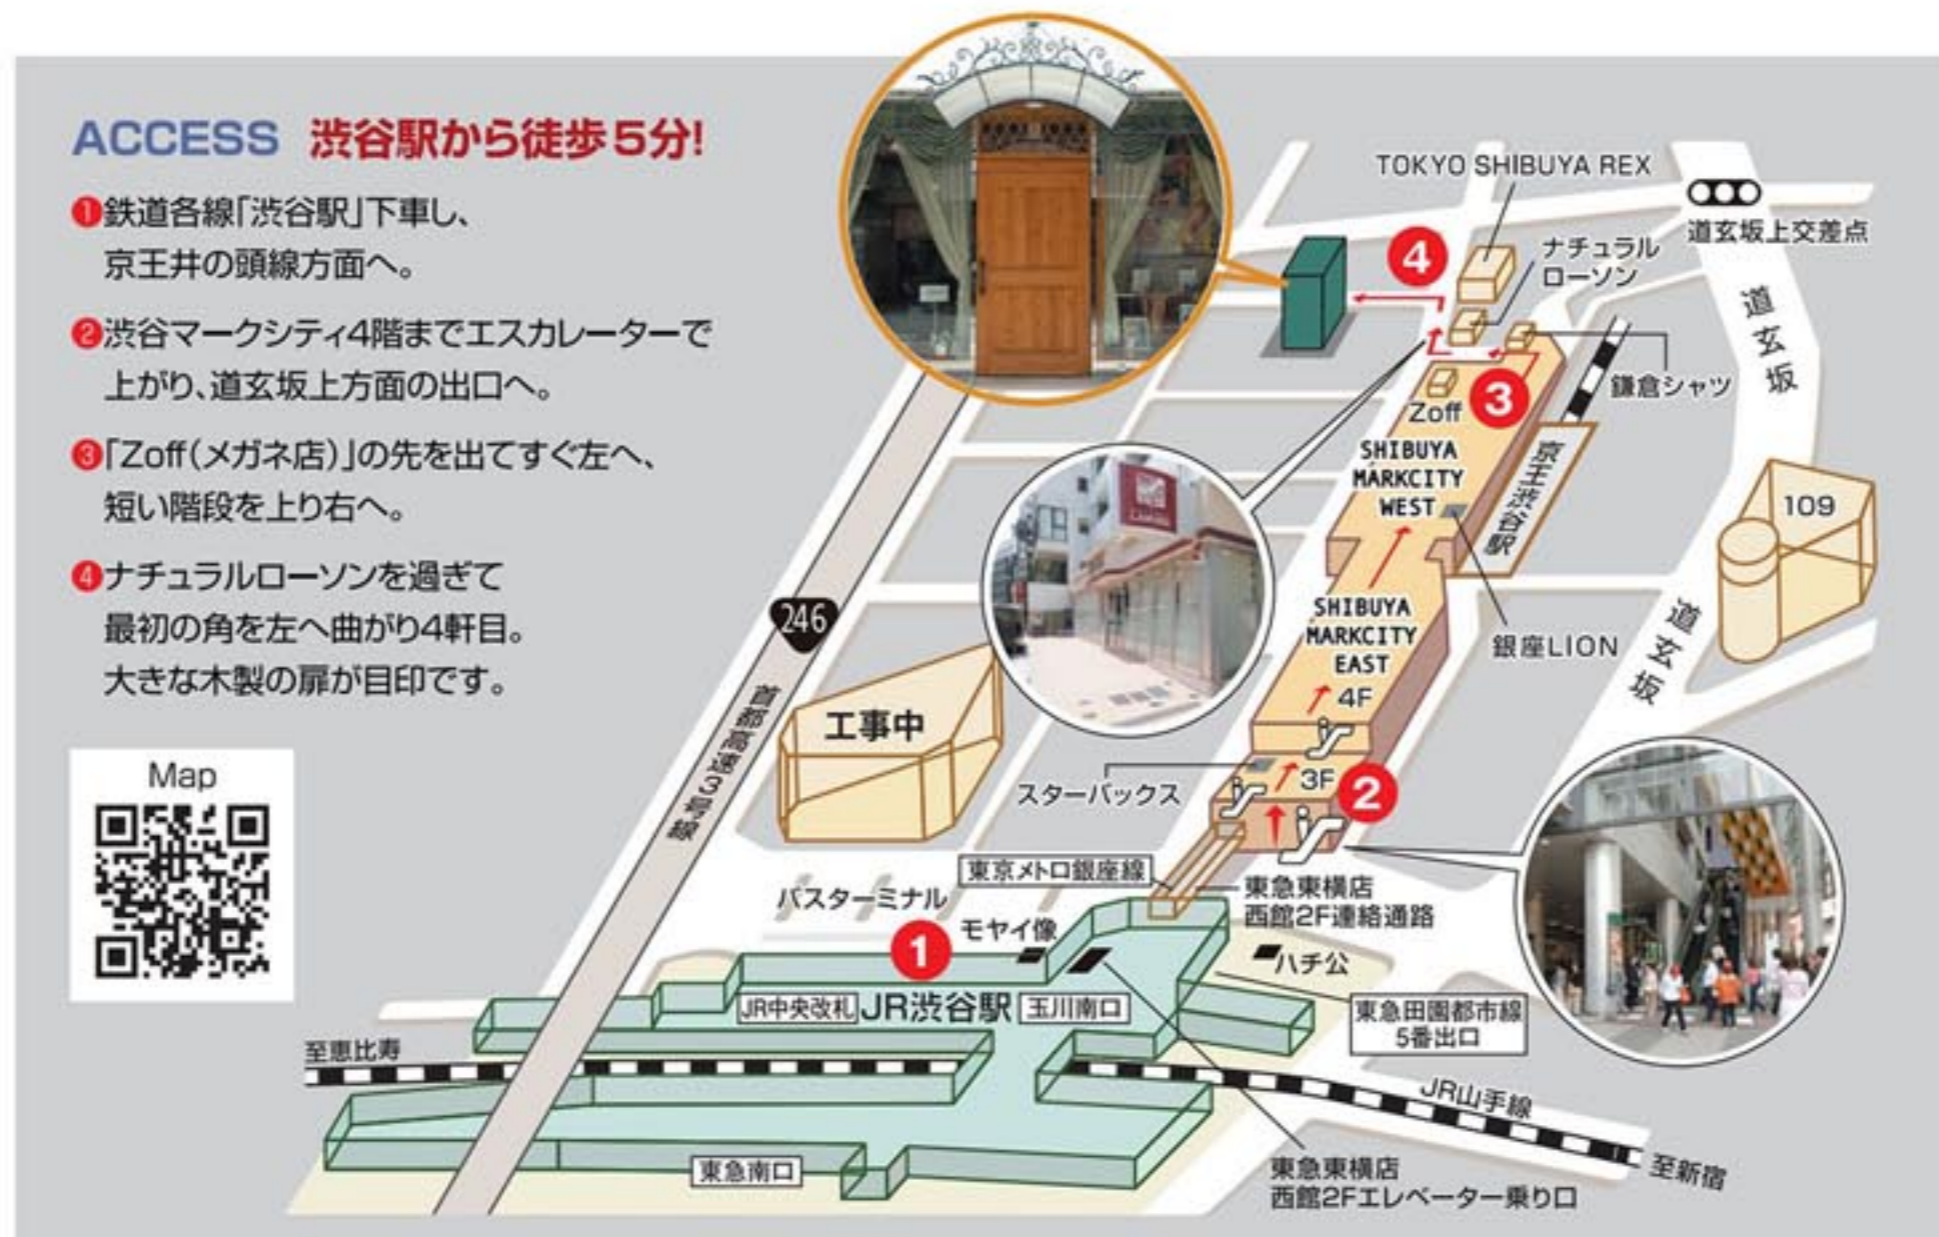

若き巨匠管楽器シリーズ 第8回

原則毎月第2水曜日の19時スタート。皆様ご存じの名曲を中心に国内外で活躍するアーティストが上質な音楽をお届けします。

下野依子 しものよりこ (フルート)

京都市出身。京都市立音楽高等学校(現:京都市立京都堀川音楽高等学校)を経て、京都市立芸術大学卒業。同大学卒業演奏会、YAMAHA管楽器新人演奏会出演。

第60回全日本学生音楽コンクール高校の部大阪大会入選。第10回万里の長城杯国際音楽コンクール優秀賞。第44回東京国際芸術協会新人演奏会オーディション奨励賞。第37回日本フルート協会関西支部新人演奏会優秀賞。第24回京都芸術祭音楽部門「亀岡うつくしものコンサート」に出演。亀岡市民新聞社賞受賞。第25回同音楽祭「コンクール入賞者による世界に翔く若き音楽家たち」出演。第1回杉並公会堂ベヒシュタイン室内楽コンクール第3位。木管アンサンブルはなりメンバー。NHK-FM「リサイタル・ノヴァ」出演。

圓谷俊貴 つむらやとしき (ピアノ)

福島県古殿町出身。チェンバリスト・ピアニスト・テノール歌手として活躍、マルチな奇才として注目される若手演奏家。東京藝術大学音楽学部声楽科テノール専攻、そして、東京藝術大学器楽科古楽チェンバロ専攻の両科を卒業するという希有な経歴を持つ。宗教曲のテノールソリスト、チェンバリストとして活動。ソロに加え、通奏低音奏者としても様々な公演に参加。アンサンブル室町メンバー、オーケストラ・アヴァンギャルド理事および通奏低音奏者。また、ピアニスト、コレペティートルとしても評価が高く、様々な歌手や奏者がその共演者に指名。公式Youtubeチャンネル『Tsumuraya Pro.』『あきつむCH.』の活動も積極的に展開。

★ご来場に際して★

- ・熱のある方 (37.5℃以上目安)、体調に不安のある方の来場はお断りしています。
- ・マスクの着用をお願いいたします。
- ・検温、アルコール消毒のご協力をお願いいたします。

SMS
Support Music Society

一般社団法人 サポート ミュージック ソサエティ (SMS)
<https://sms-tokyo.jp>

SMSサポート会員にご入会いただきますと、下記の特典が受けられます。

1) 当会が主催・共催・協賛するコンサートのご案内
2) 当会が主催・共催・協賛するコンサートのチケット割引 (年間約30公演)
3) 当会の提携団体が主催する演奏会への会員割引・ご優待

入会金：5,000円 (入会時のみ)
年会費：5,000円 (初年度のみ入会月により値段は変わります)
お問い合わせ：info@sms-tokyo.jp

SMS会員 入会
申し込みフォーム

チケット
申し込みフォーム