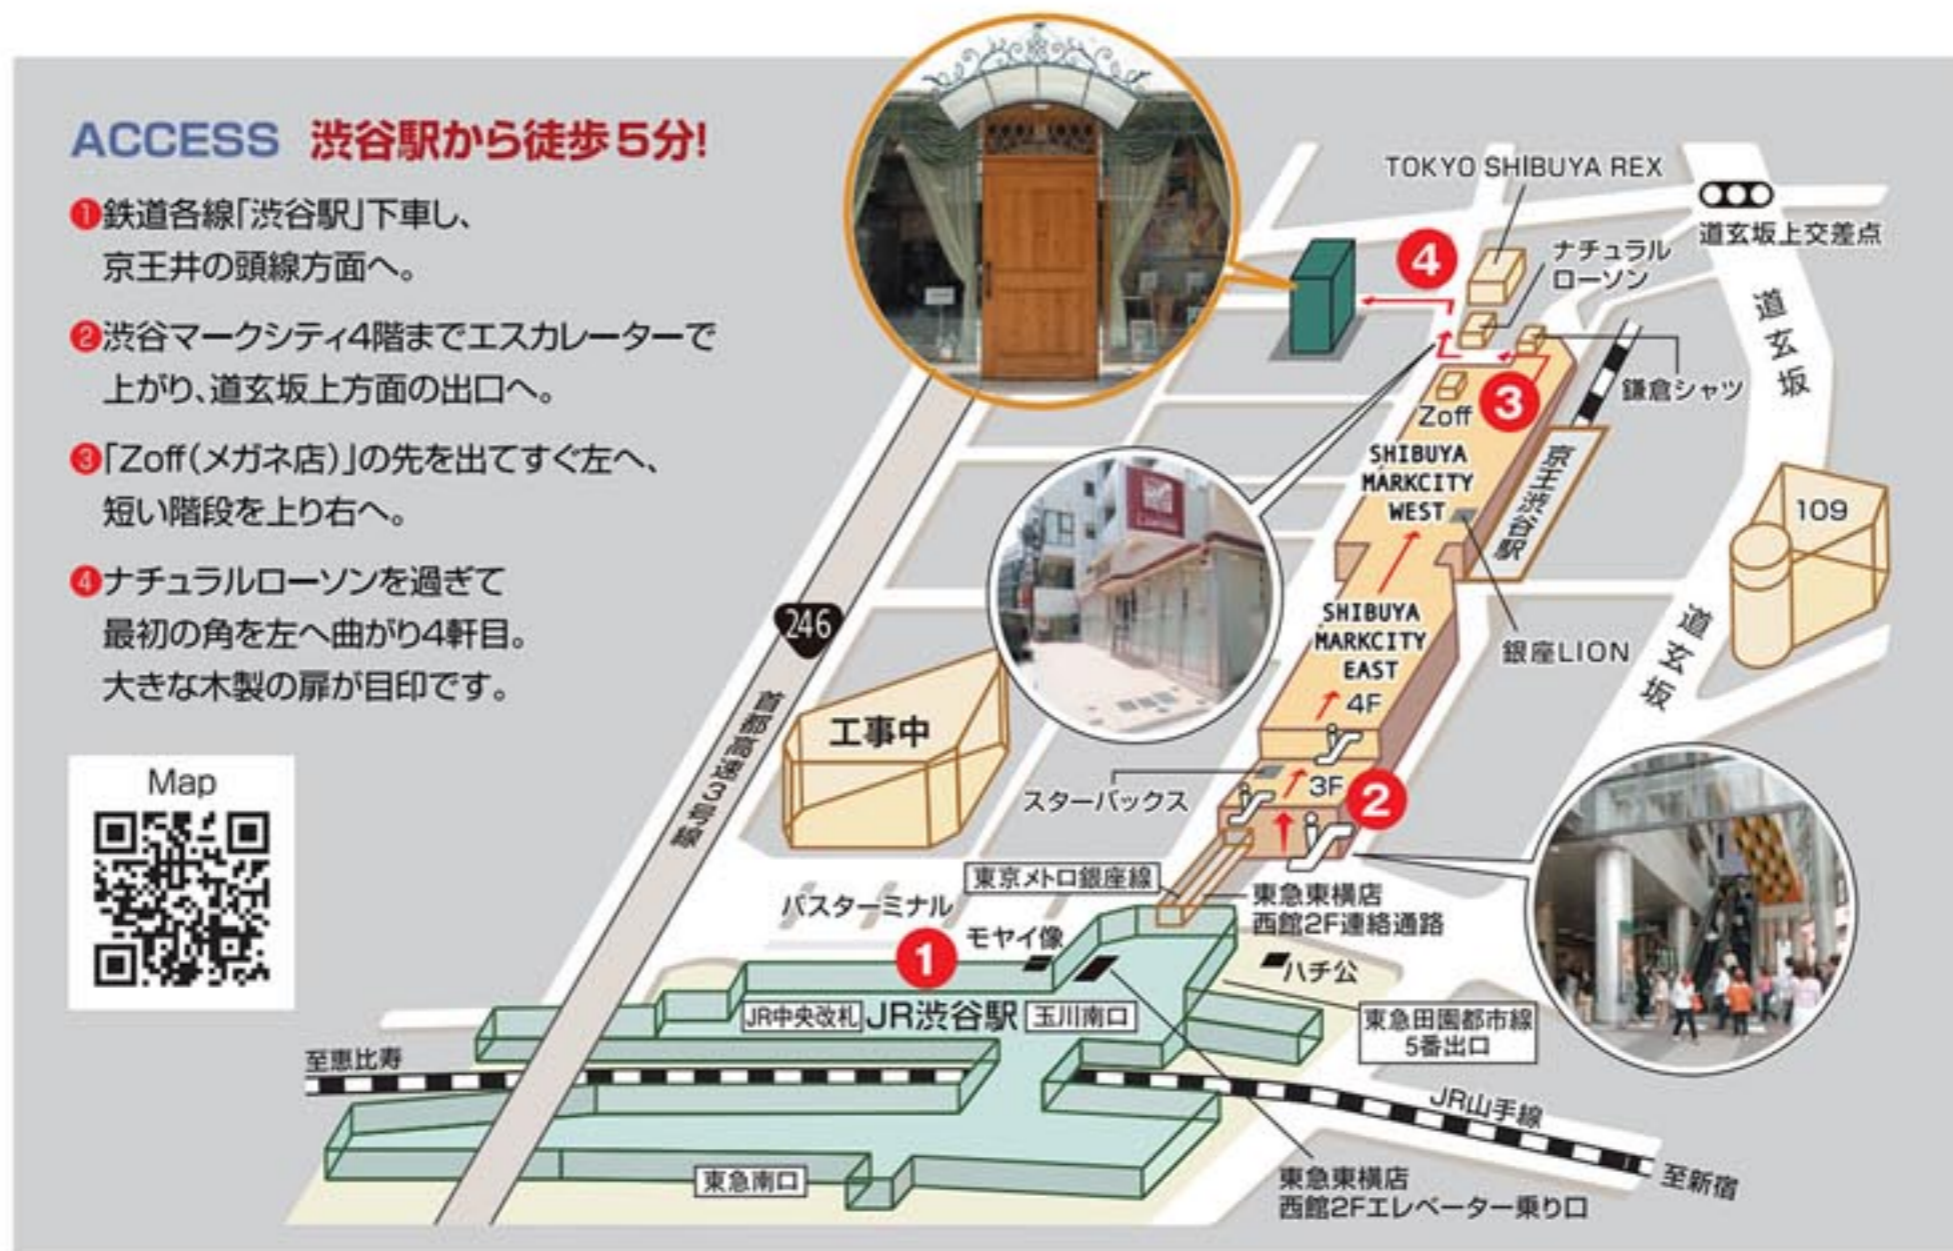

★ご来場の際に★

- ・熱のある方(37.5℃以上目安)、体調に不安のある方の来場はお断りしています。
- ・マスクの着用をお願いいたします。
- ・検温、アルコール消毒のご協力をお願いいたします。

SMS
Support Music Society

一般社団法人 サポート ミュージック ソサイエティ (SMS)
<https://sms-tokyo.jp>

SMSサポート会員にご入会いただきますと、下記の特典が受けられます。