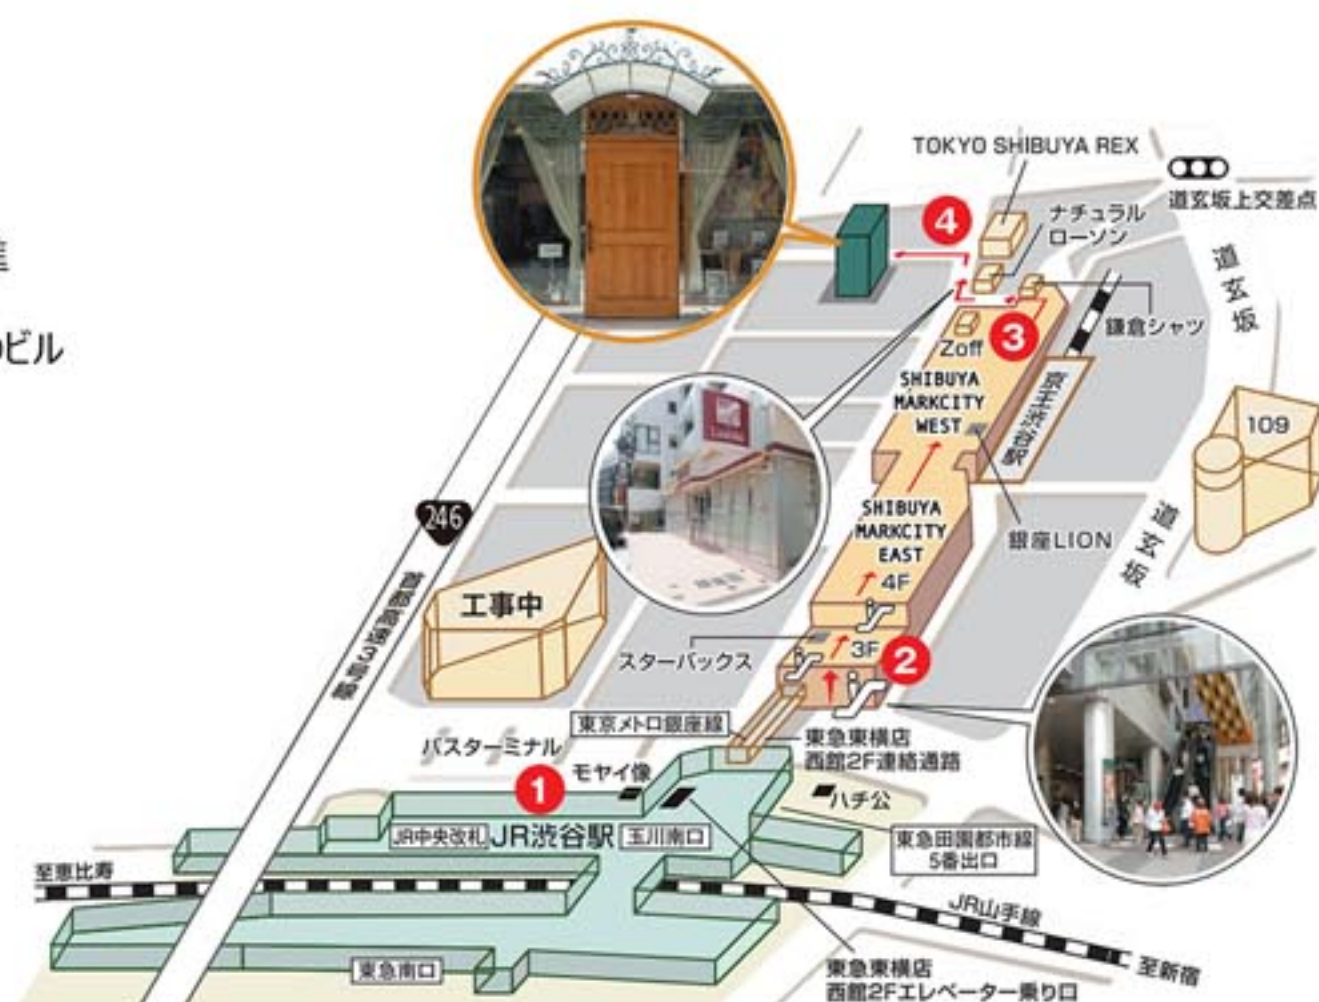

榎本詩帆 (ピアノ)

東京音楽大学器楽専攻(ピアノ演奏家コース)を首席で卒業し、同大学院器楽専攻・鍵盤楽器研究領域(伴奏)修了。在学中奨学金を得る。大学卒業時、東京文化会館にて、同大学卒業演奏会、第88回読売新人演奏会に出演。第6回秋吉台音楽コンクール 室内楽部門 入選。これまでにピアノを田浦直美、岡田敦子、西川秀人、ファルカシュ・ガーボルの各氏に、伴奏法・室内楽を藤井麻理、山洞智、門脇大樹の各氏に師事。表参道サロンコンサートピアノジョイントリサイタル、ベーゼンドルファー東京主催ランチタイムコンサート、スタインウェイ&サンズ東京 ライラコンサート等、多数演奏会にソロで出演。現在はアンサンブルピアニストとしても活動の幅を広げており、東京音楽大学伴奏研究員として勤務する傍ら、リサイタルやコンクールなどで多数の演奏家と共演している。

会場アクセス

- ① 渋谷駅 JR中央改札 / メトロ ハチ公広場口
- ② 渋谷マークシティ 4F を“道玄坂上” 方面に直進
- ③ 正面扉出て左側の小階段を通りビルの外に
- ④ 正面道路を右折。一つ目の角を左折した4つ目のビル

★ご来場の際に★

- ・熱のある方 (37.5℃以上目安)、体調に不安のある方の来場はお断りしています。
- ・マスクの着用をお願いいたします。
- ・検温、アルコール消毒のご協力をお願いいたします。